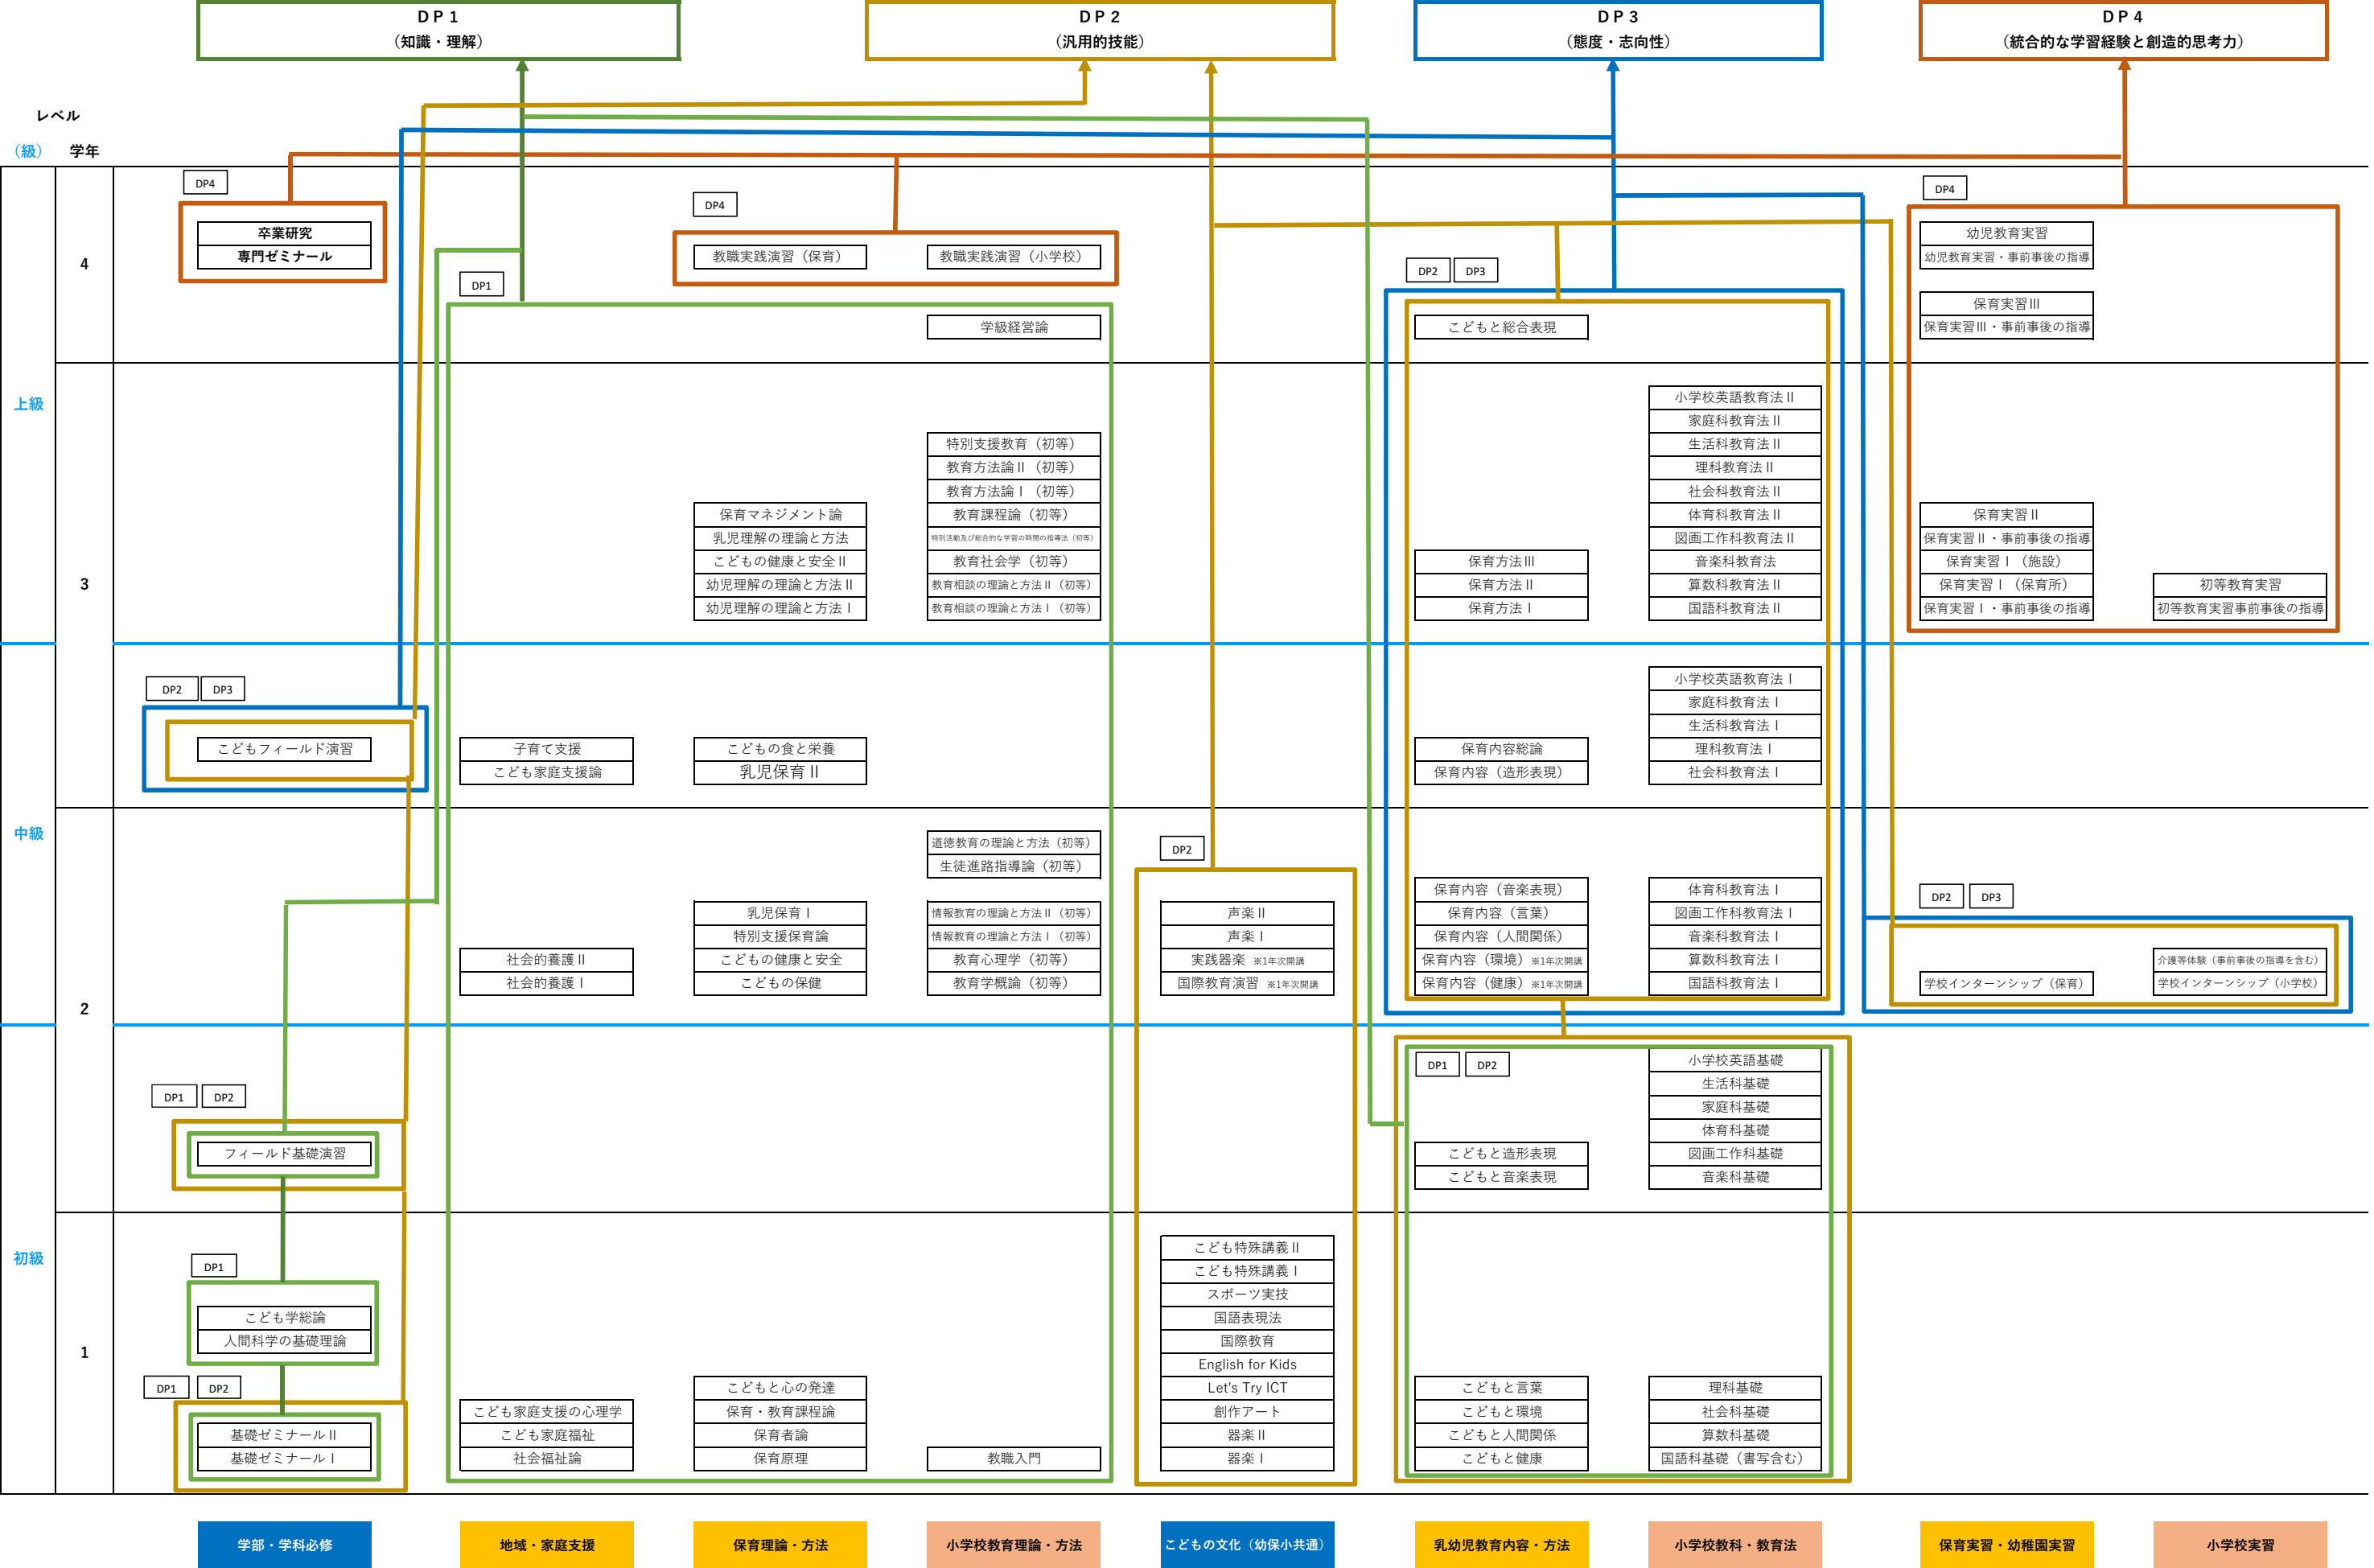

人間科学部
こども学科

学部・学科必修

地域・家庭支援

保育理論・方法

小学校教育理論・方法

こどもの文化 (幼保小共通)

乳幼児教育内容・方法

小学校教科・教育法

保育実習・幼稚園実習

小学校実習