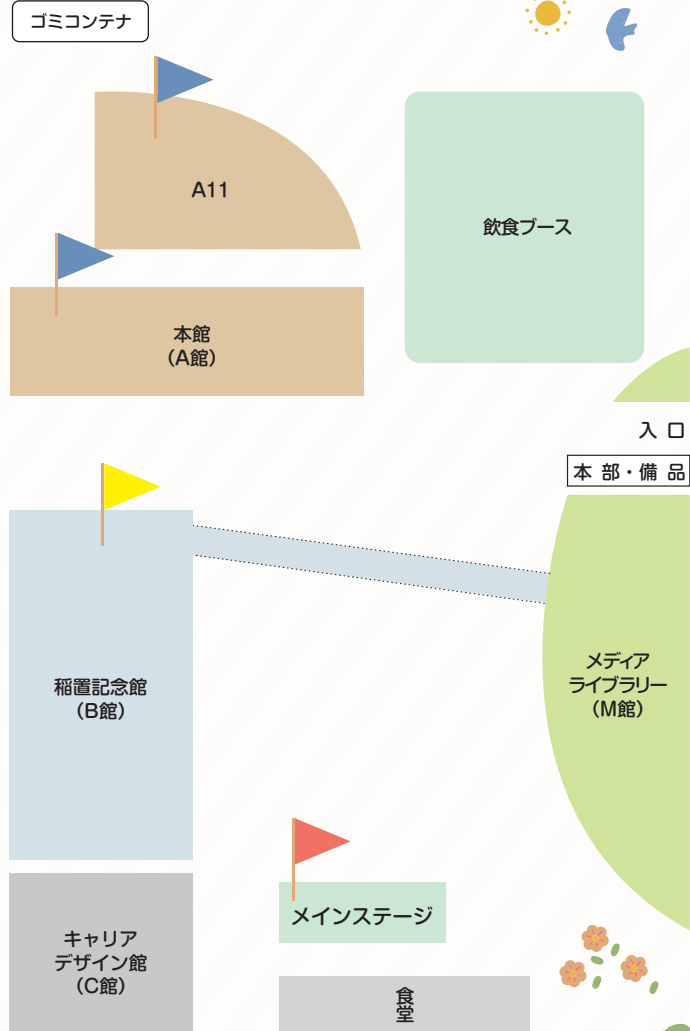

出店案内

能登地区からのお店 (珠洲、輪島、穴水、七尾、かほく)

出店名	出店内容
富士SUN	デザートドリンク、ジビエドック 焼きフルーツのゼアイス
フレッシュフーズストアキタカワ(有)	焼きカキ・焼き鳥・焼きイカ
★atelier絲	自然栽培米のヴィーガンちらし寿司 ヴィーガンスイーツ
ひらみゆき農園	能登ブルーベリースイーツ、ドリンク
宝商店マカ号	軽食 お祭りメニュー
アジール	ポン菓子・無添加パン・能登の塩・ 米袋バック
★CRAFT SOY SOFT CREAM 5	超濃厚な豆乳のソフトクリーム
庵陽灯。	屋台がそのまま移動して来たような キッチンカー
輪島KABULET 水福連携	やぶ天(磯揚げ)
出張輪島朝市 ①	輪島塗雑貨(箸、コーヒーカップ、皿等)
出張輪島朝市 ②	塩、海産物、石鹸、輪島朝市チャリティーグッズ等
ねぶた温泉 能登の庄	温泉のもと、フェイスパック

企業からのお店

出店名	出店内容
自衛隊石川地方協力本部	自衛隊ブース
石井食品(株)	非常食・常温品の試食、販売
★日本赤十字社	献血コーナー
通傳接骨院(珠洲)	ワンコインマッサージ

学生のお店

出店名	出店内容
石川ゼミ	スーパーボールすくい、ピンポン玉入れ
学生赤十字奉仕団	横断幕の寄せ書きコーナー
大学学友会	かき氷
星短学友会	フランクフルトとドリンク
流星祭広報部署	フルーツポンチ
流星祭本部部署	焼きそばとドリンク

★:6/8土のみ

会場MAP

主催: 金沢星稜大学・短大部 学友会執行部
 協賛: 大学同窓会、短大同窓会、大学・短大稲友会、大学学友会執行部
 大学体育会、大学文化会、流星祭実行委員会、短大部学友会執行部
 石川テレビ、日本赤十字社、各企業

2024年
 6月8日^土 12:00~
 屋外ステージ「ライブ」^{無料}

出張輪島朝市出店!

能登からの
 キッチンカーも多く来場!

星稜から笑顔の架け橋を!!!

NOTO Cheering festival 2024

2024年
 6月8日^土
 15:00~

稲置記念館5F
 稲置講堂

ステージスケジュール

6月8日^土

時間帯	メインステージ
10:00	開会式
11:00	ミュージックサークル アカペラライブ
12:00	ほくりくアイドル部ライブ
13:00	Highway Star 復興ダンス
14:00	のと物産 ビンゴ大会
15:00	

6月9日^日

時間帯	メインステージ
10:00	軽音楽部 復興ライブ
12:00	ウルトラマンゼットヒーローショー 第一部 [※]
13:00	CRASH K ポップ復興ダンス SBJB JAZZライブ
14:00	ウルトラマンゼットヒーローショー 第二部 [※] ・撮影会
15:00	吹奏楽部 ミニコンサート 閉会式